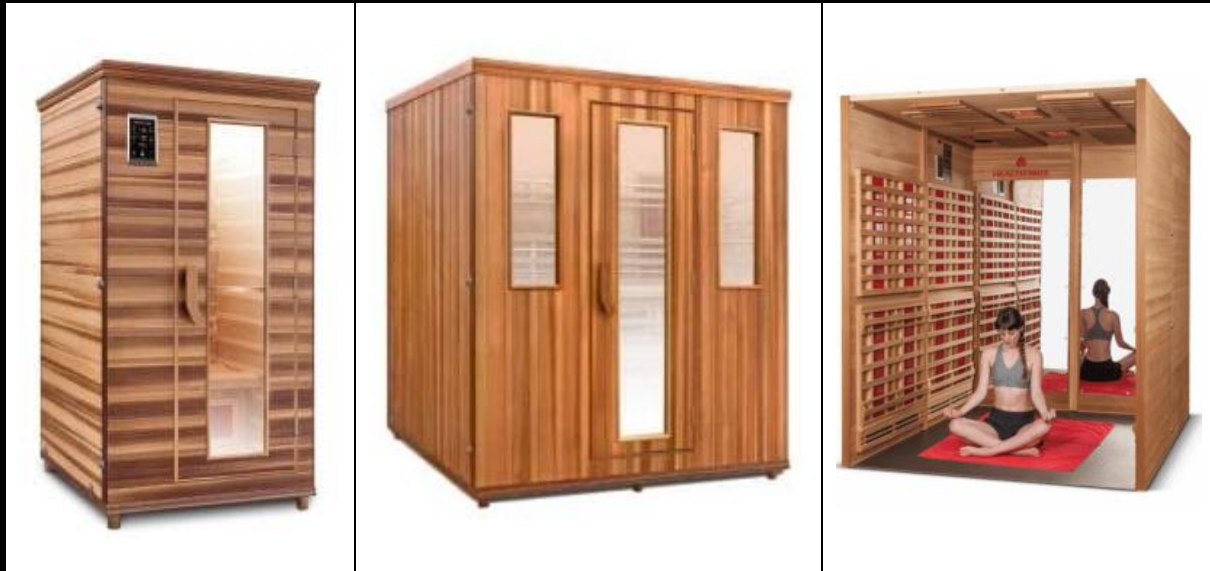

## UNIQUE FEATURES

- Therapeutische straling
- Tecoloy<sup>®</sup> stralingselementen op 6.340 nanometer
- Iste keus Canadese rode ceder
- Tecoloy-stralingselement met elektrisch spoel dat omgeven is door samengeperst keramisch zand. De warme kern is onverslijtbaar.
- Unieke stralingselement heeft ook een reflecterend paneel, waardoor de stralen 100% verspreid worden.
- De Tecoloy coating garandeert een minimum aan energieverlies
- Levenslange garantie